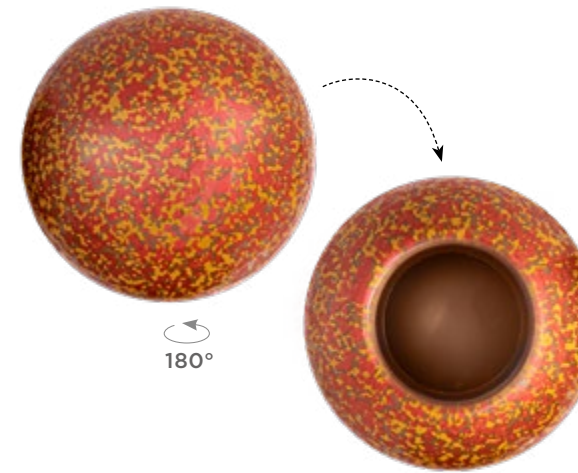

Holiday Set p.58 | Colored Cocoa Butters p.72

Winter Animals p.58 | Colored Cocoa Butters p.72

Rainbow bauble, Happy Star & Happy Owl p.58 | Colored Cocoa Butters p.72

Printed 3D Dessert Shells

Sparkling Glitter Shell (3D)
h: 6,5 cm - w: 6,5 cm - Milk Chocolate (20 pcs.) - F034554

Sparkling Swirl Shell (3D)
h: 6,5 cm - w: 6,5 cm - Dark Chocolate (20 pcs.) - F034549

Sparkling Glitter Shell (3D)
h: 6,5 cm - w: 6,5 cm - Milk Chocolate (20 pcs.) - F034554

Sparkling Swirl Shell (3D)
h: 6,5 cm - w: 6,5 cm - Dark Chocolate (20 pcs.) - F034549