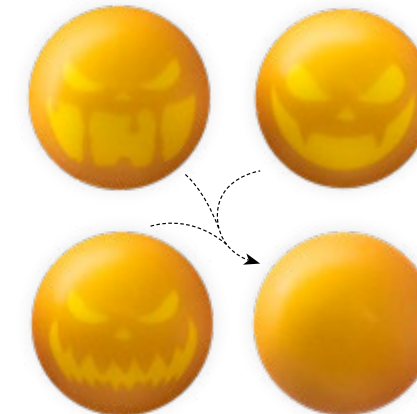

3D Chocolate Decorations: Halloween

Spider Seal (3D)

h: 3,2 cm - w: 3,2 cm
Colored Chocolate (96 pcs.) - **F034829**
Blister (30 pcs.) - **F034828**
Blisters: 1440 seals

Skull Seal (3D)

h: 3,2 cm - w: 3,2 cm
White Chocolate (96 pcs.) - **F034582**
Blister (30 pcs.) - **F034581**
Blisters: 1440 seals

Pumpkin Seal 2 (3D)

h: 3,2 cm - w: 3,2 cm
White Chocolate (96 pcs.) - **F034738**
Blister (30 pcs.) - **F034737**
Blisters: 1440 seals

Happy Eyes (3D)

h: 1,5 cm - w: 1,5 cm
White & Dark Chocolate (192 pcs.)
F022711 - 192 pcs. / 96 sets
Chocolate dots may vary slightly

Halloween Eyes (3D)

h: 1,5 cm - w: 1,5 cm
Colored & Dark Chocolate (192 pcs.)
F034209 - 192 pcs. / 96 sets
Chocolate dots may vary slightly

Pumpkin Balls 2 (25mm) (3D)

h: 2,5 cm - w: 2,5 cm
White Chocolate (63 pcs.) - **F031650**
Blister (30 pcs.)
F031648 (recto) / **F031649** (verso)
Blisters: 945 spheres / 1890 hemispheres