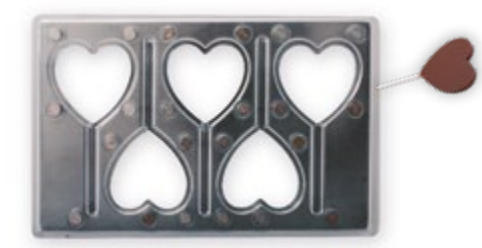

Tools

65 Magnetic Moulds

66 Texture Sheets

68 Tools

Magnetic Moulds

Gingerman
10 g - [4,4 x 3,4 cm, h,0,9 cm] - F021677

Stars
8,4 g - [3,6 x 3,6 cm, h,1,5 cm] - F018906

Lolly Heart
25 g - [6,3 x 6,2 cm, h,0,72 cm] - F000158