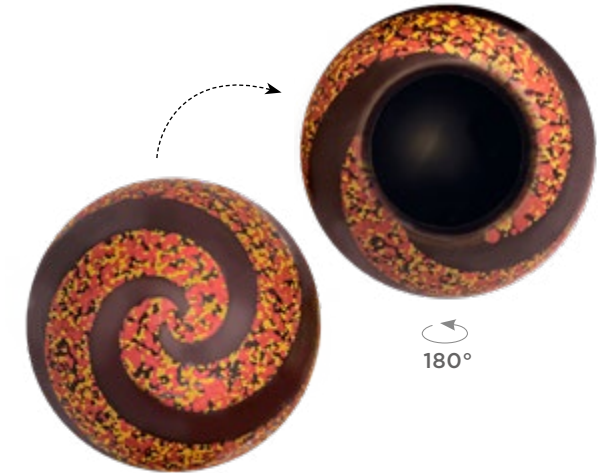

Holiday Set p.58 | Colored Cocoa Butters p.72

Winter Animals p.58 | Colored Cocoa Butters p.72

Rainbow bauble, Happy Star & Happy Owl p.58 | Colored Cocoa Butters p.72

Printed 3D Dessert Shells

Sparkling Glitter Shell (3D)
h: 6,5 cm - w: 6,5 cm - Milk Chocolate (20 pcs.) - F034554

Sparkling Swirl Shell (3D)
h: 6,5 cm - w: 6,5 cm - Dark Chocolate (20 pcs.) - F034549

Sparkling Glitter Shell (3D)
h: 6,5 cm - w: 6,5 cm - Milk Chocolate (20 pcs.) - F034554

Sparkling Swirl Shell (3D)
h: 6,5 cm - w: 6,5 cm - Dark Chocolate (20 pcs.) - F034549